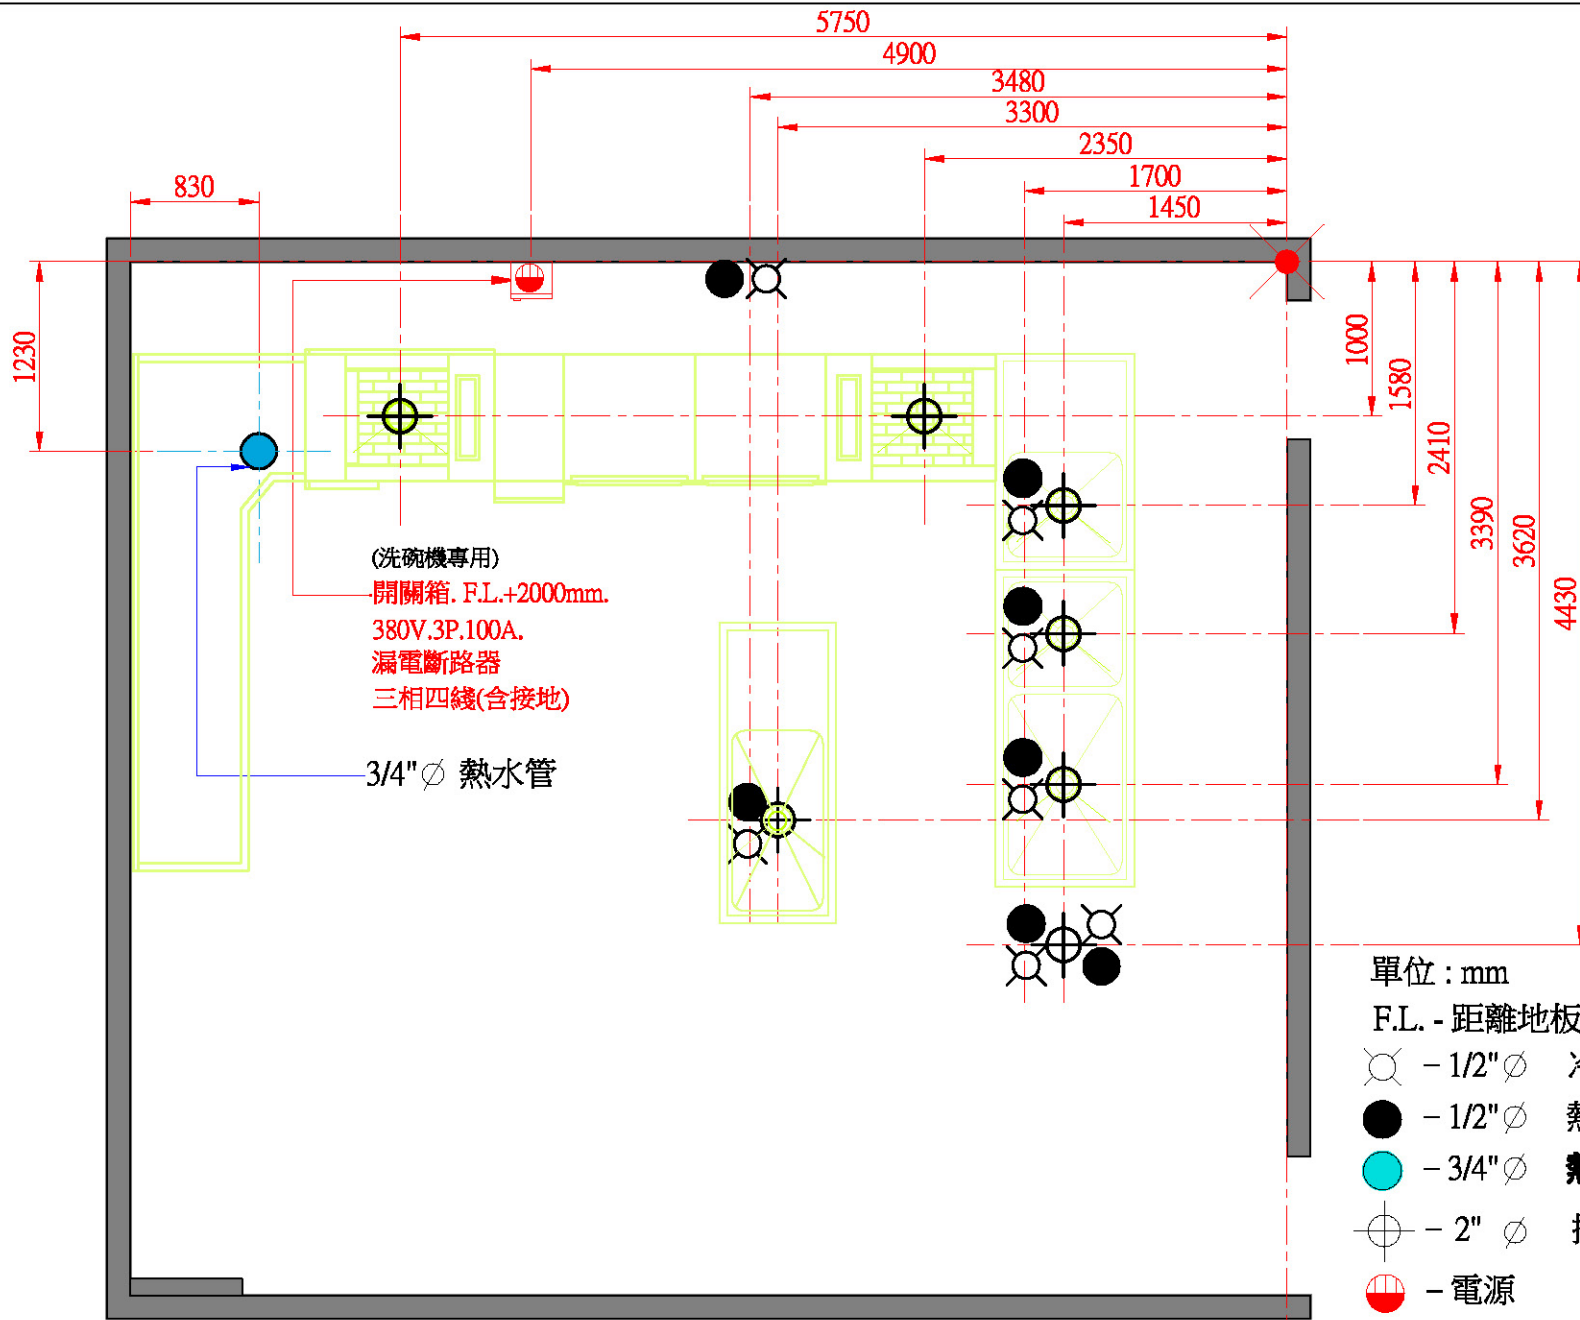

1	不銹鋼雙連水槽(900 x 750 x 850)
2	不銹鋼預泡雙連水槽(2060 x 900 x 850)
3	不銹鋼預洗單水槽(1400 x 900 x 850)
4	高溫履帶式洗碗機(OKI-1800S) (4475 x 950 x 1450)
5	洗碗機用電力加熱器
6	不銹鋼完工檯(1115 x 3350 x 850)
7	不銹鋼單水槽暨工作檯(1950 x 755 x 850)
8	排煙管
9	
10	

永春興業有限公司

圖名 台茂購物中心美食街
 工程名稱 洗碗房規劃圖 (2)

型號 OKI-1800S
 機器尺寸 4475 x 950 x 1450
 型號
 機器尺寸

比例 1:50
 單位 mm
 日期 2014/04/11

永春興業有限公司

圖名 台茂購物中心美食街

工程名稱 洗碗房水電放樣圖

型號 OKI-1800S
機器尺寸 4475 x 950 x 1450
型號
機器尺寸

比例 1:50
單位 mm

日期 2014/04/09